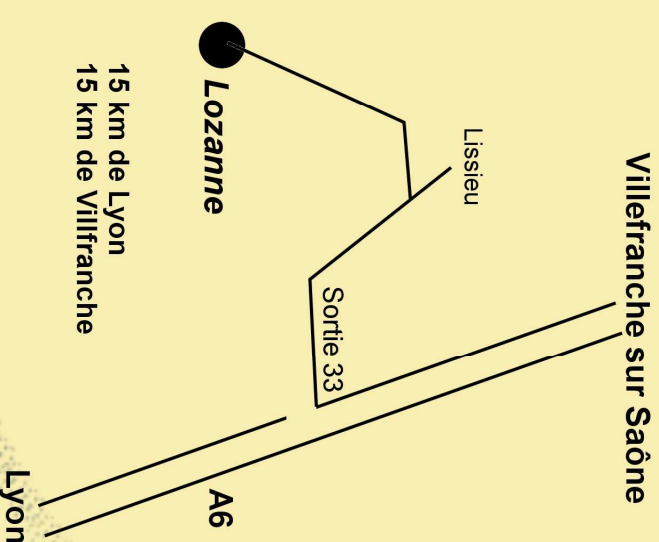

Infos pratiques

Inscriptions sur place.

Ravitaillements sur les circuits de 25,45 et 65 km.

Pot de l'amitié à l'arrivée pour tous les participants.

Les parcours

15 km : dénivelé 300 m

Parcours familial accessible au plus grand nombre.

Départ de 7h30 à 11 h

Participation : 2 euros

Age mini : 10 ans

25 km : dénivelé 600 m

Parcours sans difficulté technique.

Idéal pour le VTTiste occasionnel.

Départ de 7h30 à 10h30

Participation : 4 euros

45 km : dénivelé 1000 m

Parcours sportif pour Vttistes entraînés.

Circuit entre vignes et pierres dorées traversant les plus beaux villages de la région.

Départ de 7h30 à 10h00

Participation : 6 Euros

65 km : dénivelé 1400 m

Parcours exigeant physiquement et techniquement pour VTTistes confirmés

Départ de 7h30 à 9h00

Participation : 8 euros

Port du casque obligatoire

4ème édition

De nombreux lots vous attendent à l'arrivée!

Eco-rando
Ballisage sans peinture
Proposition de co-voiturage
sur lesderailleurs.com

Randonnée organisée par

le club VTT de Lozanne

"LES DERAILLEURS"

Retrouvez dès le 20 juin

les photos de la lozannaise sur

notre site internet www.lesderailleurs.com

Accès

Renseignements

Tél : 06 76 95 65 19

04 78 43 06 67

<http://lesderailleurs.com>

velozannaise@lesderailleurs.com